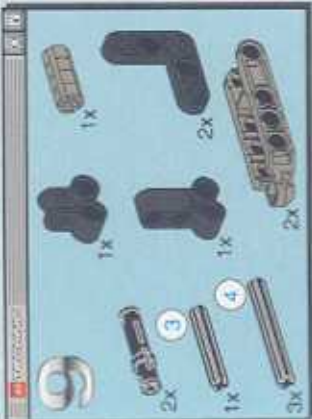

LEGO POWER FUNCTIONS

22

2x

2x

26 2x

2x

5 1:1

20