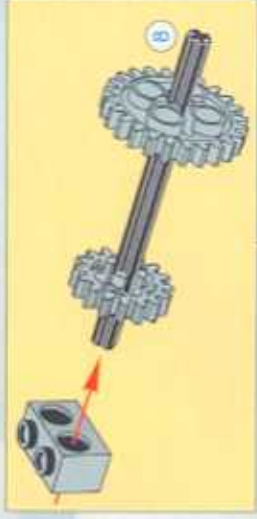

TECHNIC

8466

4x4 OFF ROADER

 www.LEGO.com

JOIN THE FUN!

LEGO TECHNIC OFF-ROADER

400 FT.

300 FT.

23

2x  4x  2x 

24

2x  2x  2x 

4  **4**  **2x**

1:1

3  **4** 

1:1