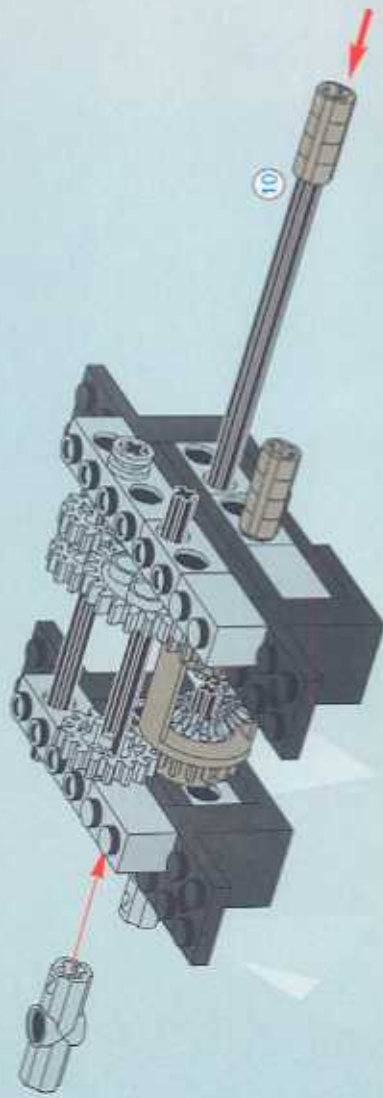

TECHNIC

8466

4x4 OFF ROADER

 www.LEGO.com

JOIN THE FUN!

LEGO TECHNIC OFF-ROADER

400 FT.

300 FT.

23

2x  4x  2x 

24

2x  2x  2x 

4  **4**  **2x**

1:1

3  **4** 

1:1