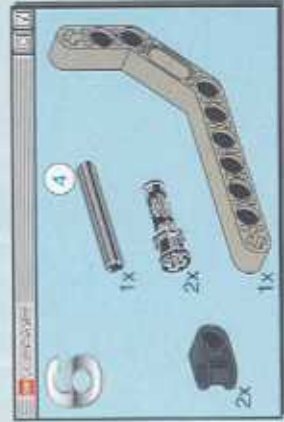

LEGO POWER FUNCTIONS

22

2x

2x

26 2x

2x

5 1:1

20