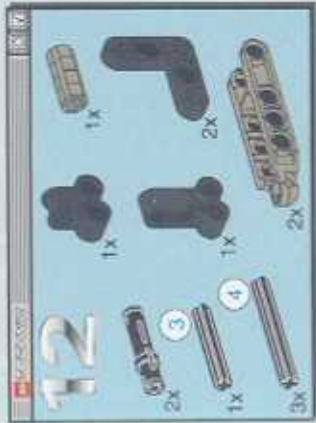

LEGO POWER FUNCTIONS

22

2x

2x

26 2x

2x

5 1:1

20