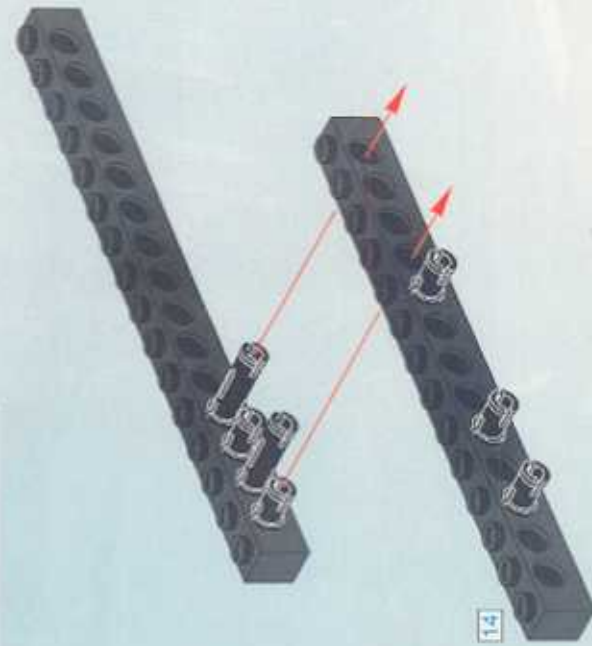

TECHNIC

8466

4x4 OFF ROADER

 www.LEGO.com

JOIN THE FUN!

LEGO TECHNIC OFF-ROADER

400 FT.

300 FT.

23

2x  4x  2x 

24

2x  2x  2x 

4  **4**  **2x**

1:1

3  **4** 

1:1